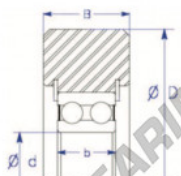

### MG5212-VZZA-ENDURO - MG5212-VZZA-ENDURO

<https://www.123kogellager.be/kogellager-behuizing/kogellager/geleiderol/mg5212-vzza-enduro>

X-d: two snap rings  
Style X: Double Flow Ball Bearing

Part Number	Style	Inner Diameter, d	Outer Diameter, D	Inner Ring Width, b	Outer Ring Width, B	Radius, R	Dynamic Capacity	Static Capacity
MG 5212 VZZA	X-d: two snap rings	60.000 mm	200.60 mm	36.5 mm	54.100 mm	chamfer	89.000 kN	97.900 kN

## PRODUCTKENMERKEN

Merk	ENDURO
N° Ean13	3616060582447
Binnendiameter	60 mm
Buitendiameter	200.6 mm
Dikte	54.1 mm
Gewicht	1425 g
Dynamische belasting	89 kN
Statische belasting	97.9 kN
Verpakking	1

[contact@123kogellager.be](mailto:contact@123kogellager.be)