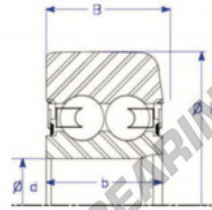

Geleiderol

MG306-DDL-8-ENDURO - MG306-DDL-8-ENDURO

<https://www.123kogellager.be/kogellager-behuizing/kogellager/geleiderol/mg306-ddl-8-enduro>

X-e: compact one-piece design

Style X : Double Row Ball Bearing

Part Number	Style	Inner Diameter, d	Outer Diameter, D	Inner Ring Width, b	Outer Ring Width, B	Radius, R	Dynamic Capacity	Static Capacity
MG 306 DDL-8	X-e One piece	30,000 mm	75,90 mm	23,5 mm	24,000 mm	6,000 mm	21,000 kN	16,000 kN

PRODUCTKENMERKEN

Merk	ENDURO
N° Ean13	3616060582485
Binnendiameter	30 mm
Buitendiameter	75.9 mm
Dikte	24 mm
Dynamische belasting	21 kN
Statische belasting	16 kN
Verpakking	1

contact@123kogellager.be

CRT4 de Lesquin 60 Rue Du Haut De Sainghin 59273 Fretin FRANCE