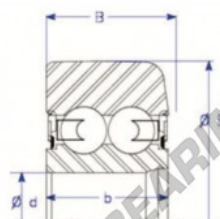

Geleiderol

MG309-DDL-1-ENDURO - MG309-DDL-1-ENDURO

<https://www.123kogellager.be/kogellager-behuizing/kogellager/geleiderol/mg309-ddl-1-enduro>

X-e: compact one-piece design

Style X : Double Row Ball Bearing

Part Number	Style	Inner Diameter, d	Outer Diameter, D	Inner Ring Width, b	Outer Ring Width, B	Radius, R	Dynamic Capacity	Static Capacity
MG 309 DDL-1	X-e One piece	45.000 mm	105.40 mm	33.63 mm	33.900 mm	5.300 mm	49,500 kN	38,900 kN

PRODUCTKENMERKEN

Merk	ENDURO
N° Ean13	3616060582492
Binnendiameter	45 mm
Buitendiameter	105.4 mm
Dikte	33.9 mm
Dynamische belasting	49.5 kN
Statische belasting	38.9 kN
Verpakking	1

contact@123kogellager.be