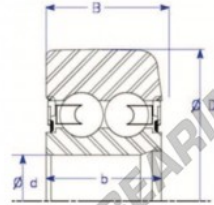

### MG313-DDL-1-ENDURO - MG313-DDL-1-ENDURO

<https://www.123kogellager.be/kogellager-behuizing/kogellager/geleiderol/mg313-ddl-1-enduro>

X-e: compact one-piece design  
Style X: Double Row Ball Bearing

Part Number	Style	Inner Diameter, d	Outer Diameter, D	Inner Ring Width, b	Outer Ring Width, B	Radius, R	Dynamic Capacity	Static Capacity
MG 313.DDL-1	X-e One piece	65.000 mm	135.10 mm	34 mm	41.920 mm	6.000 mm	56,300 KN	57,600 KN

## PRODUCTKENMERKEN

Merk	ENDURO
N° Ean13	3616060582539
Binnendiameter	65 mm
Binnendiameter	2.559" inch
Buitendiameter	135.1 mm
Buitendiameter	5.319" inch
Dikte	41.92 mm
Dikte	1.65" inch
Gewicht	2200 g
Dynamische belasting	56.3 kN
Statische belasting	57.6 kN
Verpakking	1