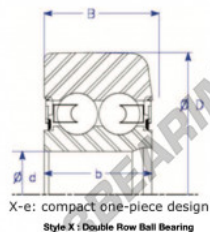

Geleiderol

MG313-DDL-2-ENDURO - MG313-DDL-2-ENDURO

<https://www.123kogellager.be/kogellager-behuizing/kogellager/geleiderol/mg313-ddl-2-enduro>

Part Number	Style	Inner Diameter, d	Outer Diameter, D	Inner Ring Width, b	Outer Ring Width, B	Radius, R	Dynamic Capacity	Static Capacity
MG 313 DDL-2	X-e One piece	65.000 mm	135.70 mm	34 mm	41.920 mm	6.000 mm	56,300 kN	57,600 kN

PRODUCTKENMERKEN

Merk	ENDURO
N° Ean13	3616060582546
Binnendiameter	65 mm
Buitendiameter	135.7 mm
Dikte	41.92 mm
Dynamische belasting	56.3 kN
Statische belasting	57.6 kN
Verpakking	1

contact@123kogellager.be