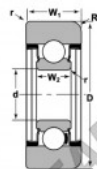

Geleiderol MG-307-LLH-NTN - MG-307-LLH-NTN

<https://www.123kogellager.be/kogellager-behuizing/kogellager/geleiderol/mg-307-llh-ntn>

STYLE 1C

Bearing Number	Style	Size	Outside Diameter D	Inner Ring W2	Outer Ring W1	Radius R	Ball r	Ball C	Basic Load Ratings Dynamic C	Static Co
MG-307-LLH	1C		92.05	35.00	31.50	7.87	1.50	33000	19100	4300

PRODUCTKENMERKEN

Merk	NTN
N° Ean13	3616060585882
Binnendiameter	35 mm
Buitendiameter	92.05 mm
Dikte	20 mm
Dynamische belasting	33.33 kN
Statische belasting	19.13 kN
Verpakking	1

contact@123kogellager.be