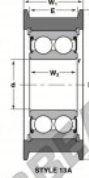

Geleiderol CG-5206-SSE-NTN - CG-5206-SSE-NTN

<https://www.123kogellager.be/kogellager-behuizing/kogellager/geleiderol/cg-5206-sse-ntn>

Bearing	Style	Bore	Outside Diameter	Inner Ring W2	Outer Ring W1	Thickness	Shoulder	Radius	Fit	Basic Load Ratings		
Number		d	Ø	W2	W1	E	R	r		C	Ca	Ca0
CG-5206-SSE	15A	6.350	6.350	0.857	1.82					41.83	35.42	7900

PRODUCTKENMERKEN

Merk	NTN
N° Ean13	3616060587008
Binnendiameter	25 mm
Buitendiameter	108 mm
Dikte	39 mm
Dynamische belasting	41.83 kN
Statische belasting	35.42 kN
Verpakking	1

contact@123kogellager.be

CRT4 de Lesquin 60 Rue Du Haut De Sainghin 59273 Fretin FRANCE