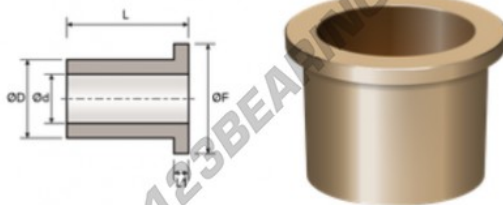

Bronze glijlagers met kraag

BFMS20-28-35-4-20 - BFMS20-28-35-4-20

<https://www.123kogellager.be/accessoires/glijlager/kraag/bfms20-28-35-4-20>

PRODUCTKENMERKEN

Merk	GEN
Binnendiameter	20 mm
Buitendiameter	28 mm
Dikte	20 mm
Type	BFMS
Gewicht	45 g
Buitendiameter van kraag	35 mm
Flensdikte	4 mm
Verpakking	1
Standaard	Geen standaard