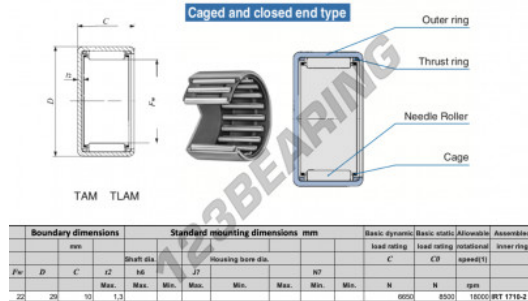

Naaldhulslager TAM2210-IKO - TAM2210-IKO

<https://www.123kogellager.be/kogellager-behuizing/naaldlager/naaldhulslager/tam2210-iko>

PRODUCTKENMERKEN

Merk	IKO
N° Ean13	3616060599155
Binnendiameter	22 mm
Buitendiameter	29 mm
Dikte	10 mm
Grenstoerental	18000 rpm
Dynamische belasting	6 kN
Statische belasting	8 kN
Verpakking	1