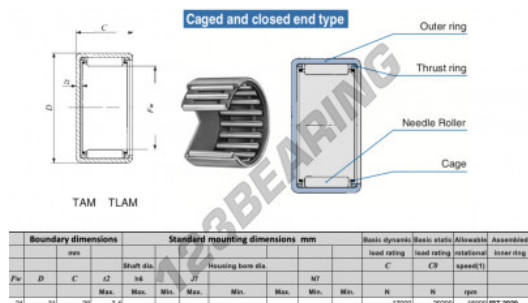

### PRODUCTKENMERKEN

Merk	IKO
N° Ean13	3616060599223
Binnendiameter	24 mm
Buitendiameter	31 mm
Dikte	20 mm
Grenstoerental	16000 rpm
Dynamische belasting	17 kN
Statische belasting	29.2 kN
Verpakking	1

[contact@123kogellager.be](mailto:contact@123kogellager.be)