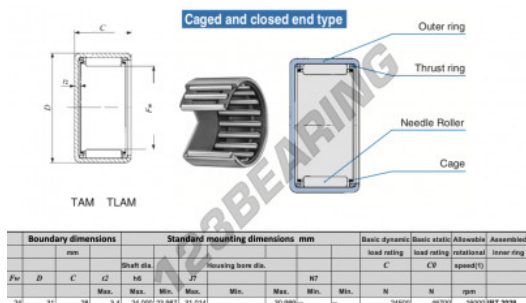

Naaldhulslager TAM2428-IKO - TAM2428-IKO

<https://www.123kogellager.be/kogellager-behuizing/naaldlager/naaldhulslager/tam2428-iko>

PRODUCTKENMERKEN

Merk	IKO
N° Ean13	3616060599230
Binnendiameter	24 mm
Buitendiameter	31 mm
Dikte	28 mm
Grenstoerental	16000 rpm
Dynamische belasting	24.5 kN
Statische belasting	46.7 kN
Verpakking	1