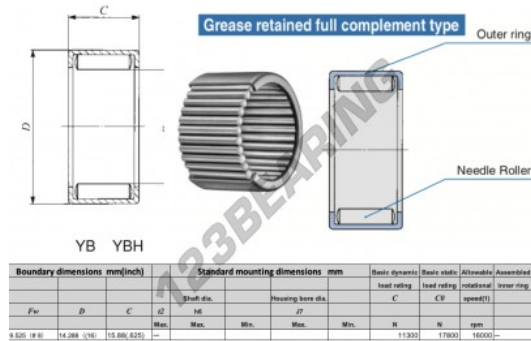

Naaldhulslager YB610-IKO - YB610-IKO

<https://www.123kogellager.be/kogellager-behuizing/naaldlager/naaldhulslager/yb610-iko>

PRODUCTKENMERKEN

Merk	IKO
N° Ean13	3616060600141
Binnendiameter	9.525 mm
Buitendiameter	14.288 mm
Dikte	15.88 mm
Grenstoerental	16000 rpm
Dynamische belasting	11.3 kN
Statische belasting	17.8 kN
Verpakking	1