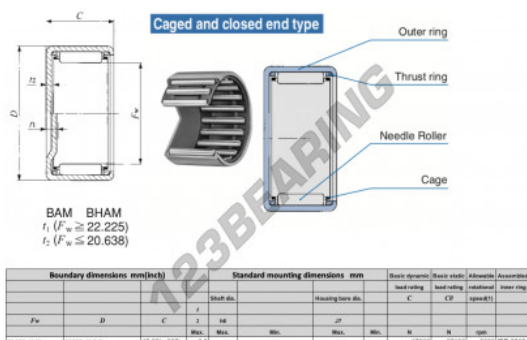

Naaldhulslager BAM2410-IKO - BAM2410-IKO

<https://www.123kogellager.be/kogellager-behuizing/naaldlager/naaldhulslager/bam2410-iko>

PRODUCTKENMERKEN

Merk	IKO
N° Ean13	3616060600660
Binnendiameter	38.1 mm
Buitendiameter	47.625 mm
Dikte	15.88 mm
Grenstoerental	9000 rpm
Dynamische belasting	17.8 kN
Statische belasting	27.1 kN
Verpakking	1