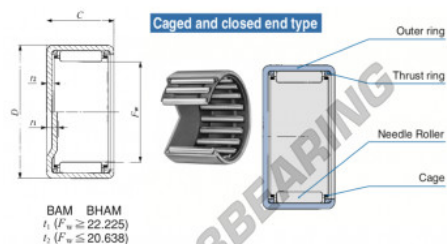

Naaldhulslager BHAM2220-IKO - BHAM2220-IKO

<https://www.123kogellager.be/kogellager-behuizing/naaldlager/naaldhulslager/bham2220-iko>

Boundary dimensions mm(inch)			Standard mounting dimensions mm			Basic accuracy	Basic grade	Advanced	Assembled
P₀₄	B	C	t		Housing bore dia	Basic accuracy	Basic grade	Advanced	Assembled
			Min.	Max.		CP	CP	CP	CP
34.925 (-1.43)	44.45 (-1.43)	31.75 (0.20)	3.41		27	H	H	SP	

PRODUCTKENMERKEN

Merk	IKO
N° Ean13	3616060600684
Binnendiameter	34.925 mm
Binnendiameter	1 3/8" inch
Buitendiameter	44.45 mm
Buitendiameter	1 3/4" inch
Dikte	31.75 mm
Dikte	1 1/4" inch
Grenstoerental	10000 rpm
Dynamische belasting	41.2 kN
Statische belasting	74.2 kN
Verpakking	1

contact@123kogellager.be

CRT4 de Lesquin 60 Rue Du Haut De Sainghin 59273 Fretin FRANCE