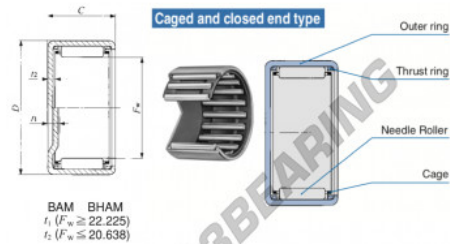

Naaldhulslager BAM3612-IKO - BAM3612-IKO

<https://www.123kogellager.be/kogellager-behuizing/naaldlager/naaldhulslager/bam3612-iko>

Boundary dimensions mm(inch)				Standard mounting dimensions mm				Inner race	Inner race	Outer race	Outer race
				Shaft dia.	Housing bore dia.	C	CF	CF	CF	CF	CF
F_w	D	C	t_1	Min.	Max.	Min.	Max.	Min.	Max.	Min.	Max.
07.180 (2.81)	66.675 (2.625)	19.050 (.750)	2.41							20000	50000

PRODUCTKENMERKEN

Merk	IKO
N° Ean13	3616060600998
Binnendiameter	57.15 mm
Buitendiameter	66.675 mm
Dikte	19.05 mm
Grenstoerental	5000 rpm
Dynamische belasting	28.5 kN
Statische belasting	56.7 kN
Verpakking	1