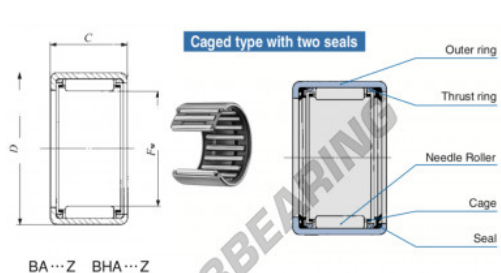

## Naaldhulslager BA1614-Z-IKO - BA1614-Z-IKO

<https://www.123kogellager.be/kogellager-behuizing/naaldlager/naaldhulslager/ba1614-z-iko>

Boundary dimensions mm(inch)			Standard mounting dimensions mm				Basic dynamic load rating	Basic static load rating	Allowable rotational speed <sup>(1)</sup>	Assembled inner ring		
<i>F<sub>w</sub></i>	<i>D</i>	<i>C</i>	<i>d<sub>1</sub></i>	<i>d<sub>2</sub></i>	Shaft dia.	Housing bore dia.	<i>C</i>	<i>C<sub>0</sub></i>	<i>n</i>	<i>n<sub>0</sub></i>		
25.400	1.31.750	1.141	22.221	8.751	2.81	25.400	25.387	31.764	16900	30400	15000	RB 1214

### PRODUCTKENMERKEN

Merk	IKO
N° Ean13	3616060601193
Binnendiameter	25.4 mm
Buitendiameter	31.75 mm
Dikte	22.22 mm
Grenstoerental	15000 rpm
Dynamische belasting	16.9 kN
Statische belasting	30.4 kN
Verpakking	1