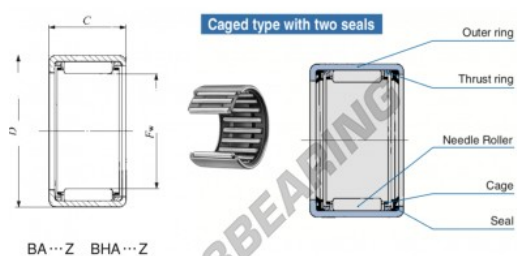

Naaldhulslager BA2816-Z-IKO - BA2816-Z-IKO

<https://www.123kogellager.be/kogellager-behuizing/naaldlager/naaldhulslager/ba2816-z-iko>

Boundary dimensions mm(inch)			Standard mounting dimensions mm				Basic dynamic load rating	Basic static load rating	Allowable rotational speed(1)	Assembled inner ring
F_w	D	C	d_2	h_2	d_1	d_1	C	C_0	n	n_0
			Min.	Max.	Min.	Max.	Min.	N	N	rpm
44.450 (1.748)	53.975 (2.125)	25.40(1.000)	2.8					34800	67400	7500 (RB 2416)

PRODUCTKENMERKEN

Merk	IKO
N° Ean13	3616060601520
Binnendiameter	44.45 mm
Buitendiameter	53.975 mm
Dikte	25.4 mm
Grenstoerental	7500 rpm
Dynamische belasting	34.8 kN
Statische belasting	67.4 kN
Verpakking	1