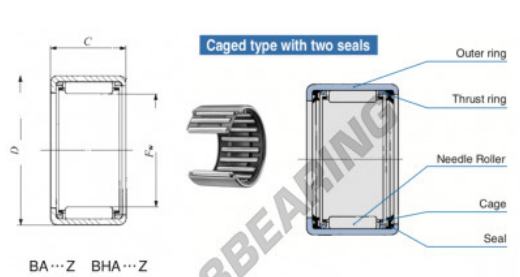

Naaldhulslager BA3010-Z-IKO - BA3010-Z-IKO

<https://www.123kogellager.be/kogellager-behuizing/naaldlager/naaldhulslager/ba3010-z-iko>

Boundary dimensions mm[inch]		Standard mounting dimensions mm				Basic dynamic load rating	Basic static load rating	Allowable rotational speed ⁽¹⁾	Assembled inner ring
F_w	D	C	d_2	d_1	d_3	C	C ₀	rpm	
47.625 (1.8 8/16)	57.150 (2.2 5/16)	15.880 (.625)	2.0	46	47	Min.	Max.	Min.	Max.
						20300	34500	7000	RB 2419-1

PRODUCTKENMERKEN

Merk	IKO
N° Ean13	3616060601551
Binnendiameter	47.625 mm
Buitendiameter	57.15 mm
Dikte	15.88 mm
Grenstoerental	7000 rpm
Dynamische belasting	20.3 kN
Statische belasting	34.5 kN
Verpakking	1