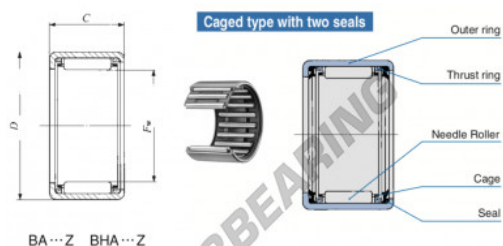

Naaldhulslager BA3216-Z-IKO - BA3216-Z-IKO

<https://www.123kogellager.be/kogellager-behuizing/naaldlager/naaldhulslager/ba3216-z-iko>

Boundary dimensions mm(inch)			Standard mounting dimensions mm				Basic dynamic load rating	Basic static load rating	Allowable rotational speed ⁽¹⁾	Assembled inner ring
F_w	D	C	Mark dia. d_1	Min.	Max.	Mounting bore dia. d_2	C	CP	rpm	
50.800 (2)	60.325 (2.4 # 6)	25.4(1.000)	2.6							
							37100	76500	6000	RB 2816

PRODUCTKENMERKEN

Merk	IKO
N° Ean13	3616060601582
Binnendiameter	50.8 mm
Buitendiameter	60.325 mm
Dikte	25.4 mm
Grenstoerental	6000 rpm
Dynamische belasting	37.1 kN
Statische belasting	76.5 kN
Verpakking	1