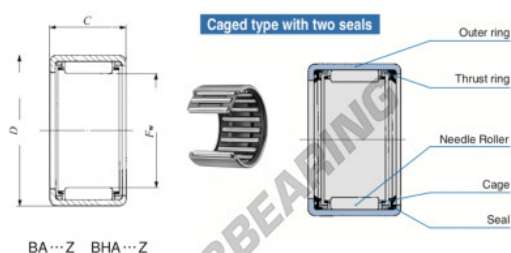

Naaldhulslager BA348-Z-IKO - BA348-Z-IKO

<https://www.123kogellager.be/kogellager-behuizing/naaldlager/naaldhulslager/ba348-z-iko>

Boundary dimensions mm(inch)		Standard mounting dimensions mm				Basic dynamic load rating		Basic static load rating		Allowable rotational speed(r/min)	Assembled inner ring
F_w	D	C	d_1	d_2	d_1	d_2	C	C0			
	Max.	Min.	Max.	Min.	Max.	Min.	N	N	rpm		
53.975 (2 1/8)	63.500 (2 1/2)	12.701 (500)	2.6				16100	26600	5500	—	

PRODUCTKENMERKEN

Merk	IKO
N° Ean13	3616060601612
Binnendiameter	53.975 mm
Binnendiameter	2 1/8" inch
Buitendiameter	63.5 mm
Buitendiameter	2 1/2" inch
Dikte	12.7 mm
Dikte	1/2" inch
Grenstoerental	5500 rpm
Dynamische belasting	16.1 kN
Statische belasting	26.6 kN
Verpakking	1