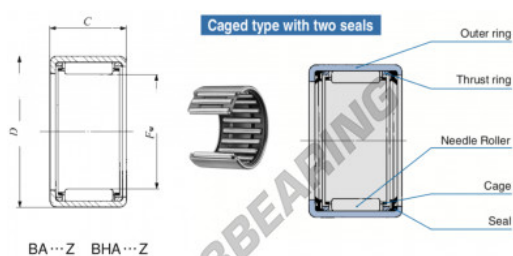

Naaldhulslager BA3424-Z-IKO - BA3424-Z-IKO

<https://www.123kogellager.be/kogellager-behuizing/naaldlager/naaldhulslager/ba3424-z-iko>

Boundary dimensions mm(inch)			Standard mounting dimensions mm				Basic dynamic load rating	Basic static load rating	Allowable rotational speed(1)	Assembled inner ring
F_w	D	C	d_1	d_2	d_3	d_4	C	C_0		
			Min.	Max.	Min.	Max.	Min.	Min.	rpm	
53.975 (2.14)	63.500 (2.50)	38.100 (1.500)	2.0				57900	138000	5000	RB 3424

PRODUCTKENMERKEN

Merk	IKO
N° Ean13	3616060601636
Binnendiameter	53.975 mm
Buitendiameter	63.5 mm
Dikte	38.1 mm
Grenstoerental	5500 rpm
Dynamische belasting	57.9 kN
Statische belasting	138 kN
Verpakking	1