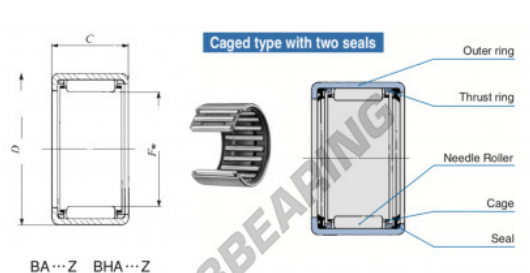

Naaldhulslager BA4420-Z-IKO - BA4420-Z-IKO

<https://www.123kogellager.be/kogellager-behuizing/naaldlager/naaldhulslager/ba4420-z-iko>

Boundary dimensions mm(inch)			Standard mounting dimensions mm				Basic dynamic load rating		Basic static load rating		Allowable	Assembled
F_w	D	C	d_2	d_6	d_7		C	C_0	rotational speed(r)	inner ring		
09.850	12.84	79.375	31.75	1.250	2.8	Max.	Min.	Max.	Min.	54600	139000	3500/RR 4028

PRODUCTKENMERKEN

Merk	IKO
N° Ean13	3616060601681
Binnendiameter	69.85 mm
Buitendiameter	79.375 mm
Dikte	31.75 mm
Grenstoerental	3500 rpm
Dynamische belasting	54.6 kN
Statische belasting	139 kN
Verpakking	1