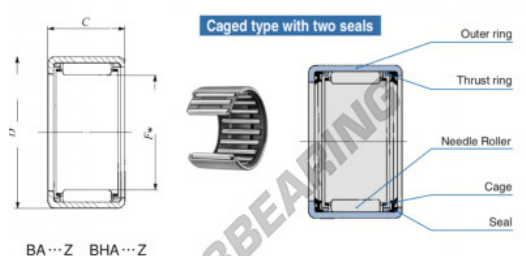

Naaldhulslager BA56-Z-IKO - BA56-Z-IKO

<https://www.123kogellager.be/kogellager-behuizing/naaldlager/naaldhulslager/ba56-z-iko>

Boundary dimensions mm(inch)			Standard mounting dimensions mm				Basic dynamic load rating	Basic static load rating	Allowable rotational speed(1)	Assembled inner ring
F_w	D	C	d_1	b_1	d_2	d_3	C	C_0	rpm	
7.938 (1/4)	12.700 (1/2)	9.52 (3/8)	Min.	Max.	Min.	Max.	Min.	N	N	rpm
								2620	2390	45000

PRODUCTKENMERKEN

Merk	IKO
N° Ean13	3616060601728
Binnendiameter	7.938 mm
Buitendiameter	12.7 mm
Dikte	9.52 mm
Grenstoerental	45000 rpm
Dynamische belasting	2.62 kN
Statische belasting	2.39 kN
Verpakking	1