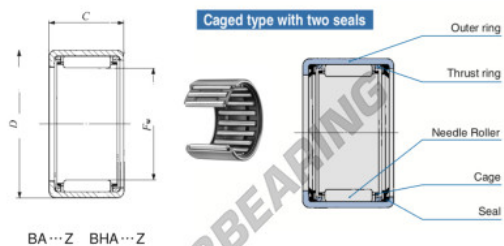

Naaldhulslager BA68-Z-IKO - BA68-Z-IKO

<https://www.123kogellager.be/kogellager-behuizing/naaldlager/naaldhulslager/ba68-z-iko>

Boundary dimensions mm(inch)			Standard mounting dimensions mm				Basic dynamic load rating	Basic static load rating	Allowable speed	Assembled inner ring
F_w	D	C	d_2	rd	d_1	d_2	C	C_0	rpm	inner ring
9.525 (3/8)	14.288 (1/2)	12.7 (1/2)	1	9.525	9.525	14.288	14.288	4.19	4000	40000

PRODUCTKENMERKEN

Merk	IKO
N° Ean13	3616060601773
Binnendiameter	9.525 mm
Buitendiameter	14.288 mm
Dikte	12.7 mm
Grenstoerental	40000 rpm
Dynamische belasting	4.19 kN
Statische belasting	4.56 kN
Verpakking	1