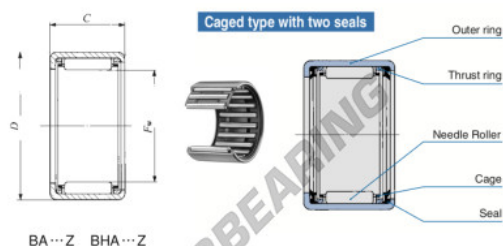

Naaldhulslager BA68-Z-IKO - BA68-Z-IKO

<https://www.123kogellager.be/kogellager-behuizing/naaldlager/naaldhulslager/ba68-z-iko>

BA...Z BHA...Z

Boundary dimensions mm(inch)			Standard mounting dimensions mm				Basic dynamic load rating	Basic static load rating	Allowable speed	Assembled inner ring	Assembled outer ring
F_w	D	C	d_2	h_0	d_1	d_2	C	C_0	rpm		
9.525 (3/8)	14.288 (9/16)	12.7 (5/8)	1	9.525	9.516	14.288	14.280	4.19	4900	40000	—

PRODUCTKENMERKEN

Merk	IKO
N° Ean13	3616060601773
Binnendiameter	9.525 mm
Binnendiameter	3/8" inch
Buitendiameter	14.288 mm
Buitendiameter	9/16" inch
Dikte	12.7 mm
Dikte	1/2" inch
Grenstoerental	40000 rpm
Dynamische belasting	4.19 kN
Statische belasting	4.56 kN
Verpakking	1