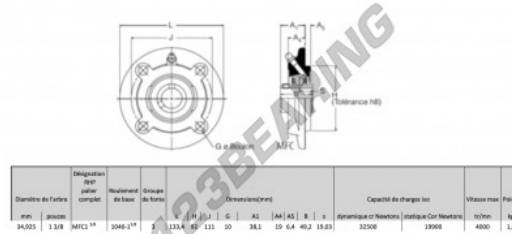

Lagerblok 4 bevestigingen MFC1-3-8-RHP - MFC1-3-8-RHP

<https://www.123kogellager.be/kogellager-behuizing/lagerbloken/lagerblok-4/mfc1-3-8-rhp>

Diameter de Carter		Désignation type ou compl.	Matériau de base	Étages de bords	Dimensions (mm)		Capacité de charge (kg)		Vitesse max.	Poids							
mm	pouces				H	L	C	A1	A4	A2	B	S	dynamique ou Nominale	statique	Cor	Minut.	kg
34,925	1.375	MFC1 ¹⁰	2048-2 ¹⁰	2	113,4	62	111	30	38,1	19	6,4	40,2	3250	1900		4000	1,9

PRODUCTKENMERKEN

Merk	RHP
N° Ean13	3616060602589
Schachtdiameter	34.925 mm
Aantal bevestigingsmiddelen	4
Aanscherping	borgschroef
Bevestigingsmiddelpuntafstand	111 mm
Grenstoerental	4000 rpm
Materiaal	gietijzer
Gewicht	1900 g
Dynamische belasting	32.5 kN
Statische belasting	19.9 kN
Verpakking	1