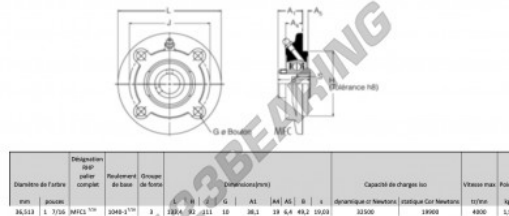

### PRODUCTKENMERKEN

Merk	RHP
N° Ean13	3616060602596
Schachtdiameter	36.51 mm
Schachtdiameter	1 7/16" inch
Aantal bevestigingsmiddelen	4
Aanscherping	borgschroef
Bevestigingsmiddelpuntafstand	111 mm
Bevestigingsmiddelpuntafstand	4.37" inch
Grenstoerental	4000 rpm
Materiaal	gietijzer
Gewicht	1900 g
Dynamische belasting	32.5 kN
Statische belasting	19.9 kN
Verpakking	1
Standaard	Geen standaard