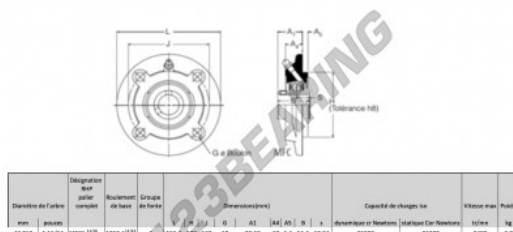

Lagerblok 4 bevestigingen MFC1-11-16-RHP - MFC1-11-16-RHP

<https://www.123kogellager.be/kogellager-behuizing/lagerbloken/lagerblok-4/mfc1-11-16-rhp>

PRODUCTKENMERKEN

Merk	RHP
N° Ean13	3616060602626
Schachtdiameter	42.863 mm
Aantal bevestigingsmiddelen	4
Aanscherping	borgschroef
Bevestigingsmiddelpuntafstand	130 mm
Grenstoerental	3400 rpm
Materiaal	gietijzer
Gewicht	2700 g
Dynamische belasting	35 kN
Statische belasting	23.2 kN
Verpakking	1