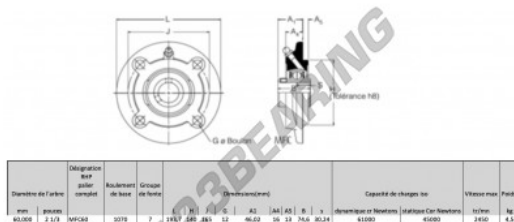

Lagerblok 4 bevestigingen MFC60-RHP - MFC60-RHP

<https://www.123kogellager.be/kogellager-behuizing/lagerbloken/lagerblok-4/mfc60-rhp>

Diamètre de l'arbre		Désignation BSP complet	Roulement de base	Grilles de fonte	Dimensions (mm)						Capacité de charges (N)		Vitesse max	Poids	
mm	inch				L	H	S	A1	A2	R	x	dynamique (N)	statique (N)	rpm	kg
60.000	2 3/8	MFC60	3070	7	245.0	60.0	12	66.0	16.13	16.6	40.14	61000	45000	3450	4.3

PRODUCTKENMERKEN

Merk	RHP
N° Ean13	747023008902
Schachtdiameter	60 mm
Aantal bevestigingsmiddelen	4
Aanscherping	borgschroef
Bevestigingsmiddelpuntafstand	165 mm
Grenstoerental	2450 rpm
Materiaal	gietijzer
Gewicht	4500 g
Dynamische belasting	61 kN
Statische belasting	45 kN
Verpakking	1
Standaard	Geen standaard