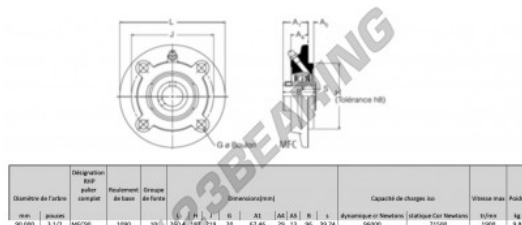

## Lagerblok 4 bevestigingen MFC90-RHP - MFC90-RHP

<https://www.123kogellager.be/kogellager-behuizing/lagerbloken/lagerblok-4/mfc90-rhp>

Diameter de Fiches		Désignation du produit	Module de base	Épaisseur de l'acier	Dimensions (mm)								Capacité de charge (kg)		Vitesse max.	Poids				
mm	inches				A	A1	A2	B	C	D	E	F	G	H	I	J	K	L		
90,000	3 1/2	MFC90	1000	33	200,6	187	219	23	67,65	29	13	36	35,74				9800	7150	1900	8,8

## PRODUCTKENMERKEN

Merk	RHP
N° Ean13	747023009008
Schachtdiameter	90 mm
Aantal bevestigingsmiddelen	4
Aanscherping	borgschroef
Bevestigingsmiddelpuntafstand	219 mm
Grenstoerental	1900 rpm
Materiaal	gietijzer
Gewicht	9800 g
Dynamische belasting	96 kN
Statische belasting	71.5 kN
Verpakking	1
Standaard	Geen standaard