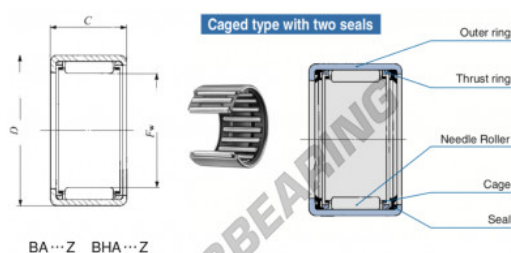

Naaldhulslager BA88-Z-IKO - BA88-Z-IKO

<https://www.123kogellager.be/kogellager-behuizing/naaldlager/naaldhulslager/ba88-z-iko>

| Boundary dimensions mm(inch) | | | Standard mounting dimensions mm | | | | Basic dynamic load rating | Basic static load rating | Allowable rotational speed ⁽¹⁾ | Assembled inner ring | |
|------------------------------|----------------|--------------|---------------------------------|--------|--------|--------|---------------------------|--------------------------|---|----------------------|-------|
| F_w | D | C | d_2 | h_1 | d_1 | d_2 | C | C_0 | rpm | | |
| 12,700 (1/2) | 17,462 (0.686) | 12,750 (500) | 1 | 12,700 | 12,689 | 17,472 | 17,454 | 4710 | 5700 | 30000 | RB 58 |

PRODUCTKENMERKEN

| | |
|----------------------|---------------|
| Merk | IKO |
| N° Ean13 | 3616060603081 |
| Binnendiameter | 12.7 mm |
| Buitendiameter | 17.462 mm |
| Dikte | 12.7 mm |
| Grenstoerental | 30000 rpm |
| Dynamische belasting | 4.71 kN |
| Statische belasting | 5.7 kN |
| Verpakking | 1 |