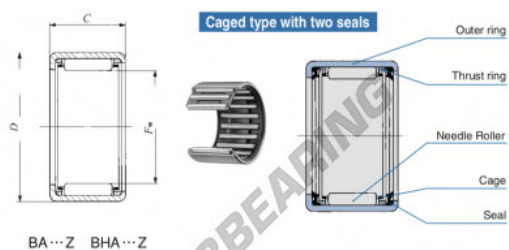

Naaldhulslager BA1214-Z-IKO - BA1214-Z-IKO

<https://www.123kogellager.be/kogellager-behuizing/naaldlager/naaldhulslager/ba1214-z-iko>

Boundary dimensions mm(inch)			Standard mounting dimensions mm				Basic dynamic load rating		Basic static load rating		Allowable rotational speed	Assembled inner ring
F_w	D	C	d_2	h_0	J_1	C	C_0	n	n_0	rpm		
19.990 (0.41)	25.400 (1)	22.221 (0.875)	1.3	19.050	19.037	25.412 (1.0)	25.381 (1.0)	14200	22200	20000	RB #14-1	

PRODUCTKENMERKEN

Merk	IKO
N° Ean13	3616060603197
Binnendiameter	19.05 mm
Buitendiameter	25.4 mm
Dikte	22 mm
Grenstoerental	20000 rpm
Dynamische belasting	14 kN
Statische belasting	22 kN
Verpakking	1

contact@123kogellager.be