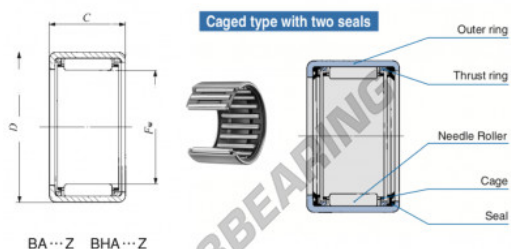

Naaldhulslager BA138-Z-IKO - BA138-Z-IKO

<https://www.123kogellager.be/kogellager-behuizing/naaldlager/naaldhulslager/ba138-z-iko>

Boundary dimensions mm(inch)			Standard mounting dimensions mm				Basic dynamic load rating	Basic static load rating	Allowable rotational speed(1)	Assembled inner ring
P_w	D	C	d	H	J	C	C_0			
			Max.	Min.	Max.	Min.	Min.	rpm		
20.638 (0.812)	26.988 (1.062)	12.700 (0.500)	20.638	20.625	27.030	26.979	7170	9450	19000 (RB 98)	

PRODUCTKENMERKEN

Merk	IKO
N° Ean13	3616060603227
Binnendiameter	20.638 mm
Buitendiameter	26.988 mm
Dikte	12.7 mm
Grenstoerental	19000 rpm
Dynamische belasting	7.17 kN
Statische belasting	9.45 kN
Verpakking	1