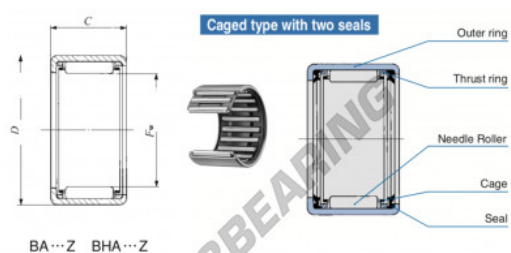

Naaldhulslager BA1320-Z-IKO - BA1320-Z-IKO

<https://www.123kogellager.be/kogellager-behuizing/naaldlager/naaldhulslager/ba1320-z-iko>

Boundary dimensions mm(inch)			Standard mounting dimensions mm				Basic dynamic load rating	Basic static load rating	Allowable rotational speed	Assembled inner ring
F_w	D	C	d	H	J	C	C_0			
			Max.	Max.	Min.	Max.	Min.	N	N	rpm
20.638 (3/16)	26.988 (1.102)	31.751 (2.50)	1.5	20.638	20.625	27.050	29.978	21200	38100	19000

PRODUCTKENMERKEN

Merk	IKO
N° Ean13	3616060603272
Binnendiameter	20.638 mm
Buitendiameter	26.988 mm
Dikte	31.75 mm
Grenstoerental	19000 rpm
Dynamische belasting	21.2 kN
Statische belasting	38.1 kN
Verpakking	1