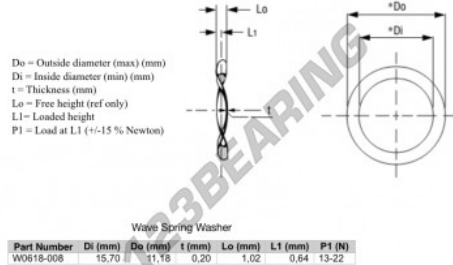

Gegolfde sluitringen WSW-15.7-11.18-0.2 - WSW-15.7-11.18-0.2

<https://www.123kogellager.be/accessoires/ringen/gegolfde-sluitringen/wsw-15.7-11.18-0.2>

PRODUCTKENMERKEN

Merk	GEN
Binnendiameter	11.18 mm
Buitendiameter	15.7 mm
Dikte	0.2 mm
Materiaal	STAAL
Vrije hoogte	1.02 mm
Verpakking	1
Beladen hoogte	0.64
Vlakke belasting (ongeveer)	17 N