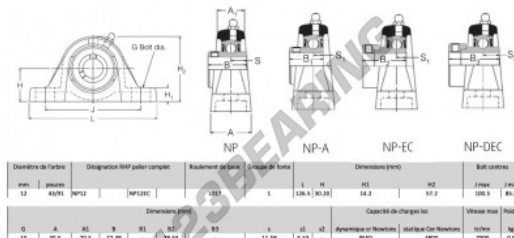

Lagerblok 2 bevestigingen NP12-RHP - NP12-RHP

<https://www.123kogellager.be/kogellager-behuizing/lagerbloken/lagerblok-2/np12-rhp>

PRODUCTKENMERKEN

Merk	RHP
N° Ean13	3616060607997
Schachtdiameter	12 mm
Aantal bevestigingsmiddelen	2
Aanscherping	borgschroef
Bevestigingsmiddelpuntafstand	85.5 mm
Grenstoerental	7000 rpm
Materiaal	gietijzer
Gewicht	500 g
Dynamische belasting	9.55 kN
Statische belasting	4.8 kN
Verpakking	1