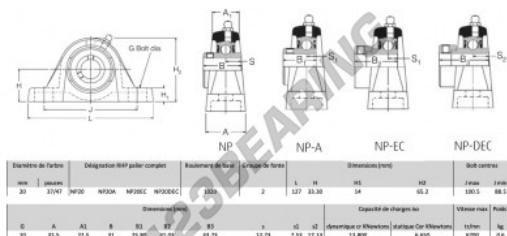

Lagerblok 2 bevestigingen NP20-RHP - NP20-RHP

<https://www.123kogellager.be/kogellager-behuizing/lagerbloken/lagerblok-2/np20-rhp>

PRODUCTKENMERKEN

Merk	RHP
N° Ean13	3616060608055
Schachtdiameter	20 mm
Aantal bevestigingsmiddelen	2
Aanscherping	borgschroef
Bevestigingsmiddelpuntafstand	85.5 mm
Grenstoerental	6700 rpm
Materiaal	gietijzer
Gewicht	600 g
Dynamische belasting	12.8 kN
Statische belasting	6.65 kN
Verpakking	1