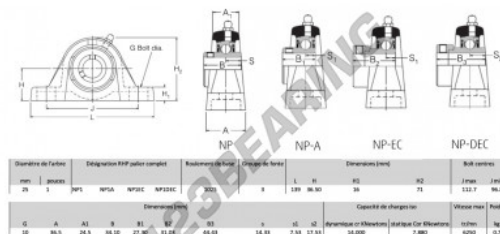

Lagerblok 2 bevestigingen NP1-RHP - NP1-RHP

<https://www.123kogellager.be/kogellager-behuizing/lagerbloken/lagerblok-2/np1-rhp>

PRODUCTKENMERKEN

Merk	RHP
N° Ean13	3616060608093
Schachtdiameter	25 mm
Aantal bevestigingsmiddelen	2
Aanscherping	borgschroef
Bevestigingsmiddelpuntafstand	96.8 mm
Grenstoerental	6250 rpm
Materiaal	gietijzer
Gewicht	700 g
Dynamische belasting	14 kN
Statische belasting	7.88 kN
Verpakking	1