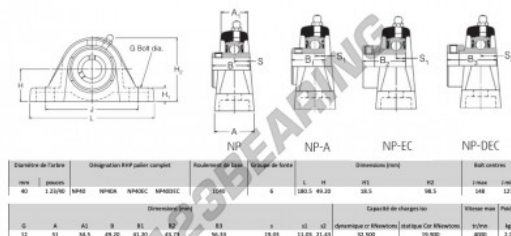

Lagerblok 2 bevestigingen NP40-RHP - NP40-RHP

<https://www.123kogellager.be/kogellager-behuizing/lagerbloken/lagerblok-2/np40-rhp>

PRODUCTKENMERKEN

Merk	RHP
N° Ean13	3616060608185
Schachtdiameter	40 mm
Schachtdiameter	1.575" inch
Aantal bevestigingsmiddelen	2
Aanscherping	borgschroef
Bevestigingsmiddelpuntafstand	127 mm
Bevestigingsmiddelpuntafstand	5" inch
Grenstoerental	4000 rpm
Materiaal	gietijzer
Gewicht	2100 g
Dynamische belasting	32.5 kN
Statische belasting	19.9 kN
Verpakking	1