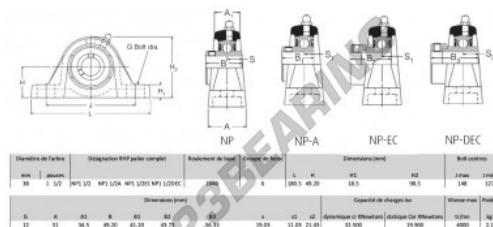

### PRODUCTKENMERKEN

Merk	RHP
N° Ean13	3616060608192
Schachtdiameter	38 mm
Aantal bevestigingsmiddelen	2
Aanscherping	borgschroef
Bevestigingsmiddelpuntafstand	127 mm
Grenstoerental	4000 rpm
Materiaal	gietijzer
Gewicht	2100 g
Dynamische belasting	32.5 kN
Statische belasting	19.9 kN
Verpakking	1
Standaard	Geen standaard