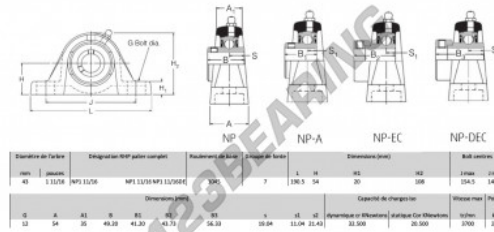

Lagerblok 2 bevestigingen NP1-11-16-RHP - NP1-11-16-RHP

<https://www.123kogellager.be/kogellager-behuizing/lagerbloken/lagerblok-2/np1-11-16-rhp>

PRODUCTKENMERKEN

Merk	RHP
N° Ean13	3616060608222
Schachtdiameter	43 mm
Aantal bevestigingsmiddelen	2
Aanscherping	borgschroef
Bevestigingsmiddelpuntafstand	140.5 mm
Grenstoerental	3700 rpm
Materiaal	gietijzer
Gewicht	2800 g
Dynamische belasting	32.5 kN
Statische belasting	20.5 kN
Verpakking	1