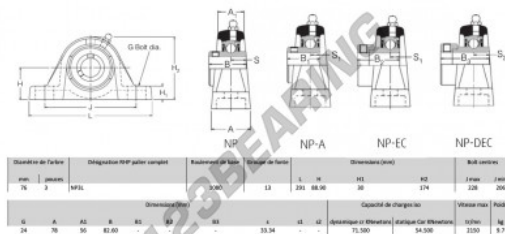

Lagerblok 2 bevestigingen NP3L-RHP - NP3L-RHP

<https://www.123kogellager.be/kogellager-behuizing/lagerbloken/lagerblok-2/np3l-rhp>

PRODUCTKENMERKEN

Merk	RHP
N° Ean13	3616060608451
Schachtdiameter	76 mm
Aantal bevestigingsmiddelen	2
Aanscherping	borgschroef
Bevestigingsmiddelpuntafstand	206 mm
Grenstoerental	2150 rpm
Materiaal	gietijzer
Gewicht	9700 g
Dynamische belasting	71 kN
Statische belasting	54 kN
Verpakking	1