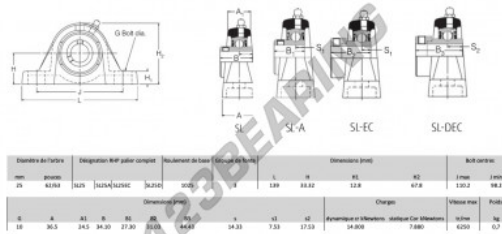

Lagerblok 2 bevestigingen SL25-RHP - SL25-RHP

<https://www.123kogellager.be/kogellager-behuizing/lagerbloken/lagerblok-2/sl25-rhp>

PRODUCTKENMERKEN

Merk	RHP
N° Ean13	3616060608628
Schachtdiameter	25 mm
Aantal bevestigingsmiddelen	2
Aanscherping	borgschroef
Bevestigingsmiddelpuntafstand	98.2 mm
Grenstoerental	6250 rpm
Materiaal	gietijzer
Gewicht	700 g
Dynamische belasting	14 kN
Statische belasting	7.88 kN
Verpakking	1