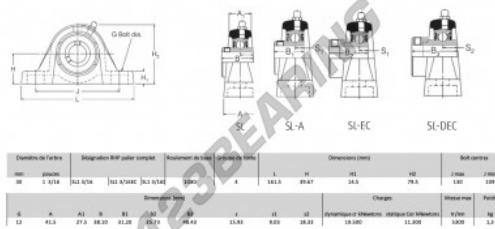

Lagerblok 2 bevestigingen SL1-3-16-RHP - SL1-3-16-RHP

<https://www.123kogellager.be/kogellager-behuizing/lagerbloken/lagerblok-2/sl1-3-16-rhp>

PRODUCTKENMERKEN

Merk	RHP
N° Ean13	3616060608680
Schachtdiameter	30 mm
Aantal bevestigingsmiddelen	2
Aanscherping	borgschroef
Bevestigingsmiddelpuntafstand	109 mm
Grenstoerental	5300 rpm
Materiaal	gietijzer
Gewicht	1300 g
Dynamische belasting	19.5 kN
Statische belasting	11.3 kN
Verpakking	1

contact@123kogellager.be

CRT4 de Lesquin 60 Rue Du Haut De Sainghin 59273 Fretin FRANCE