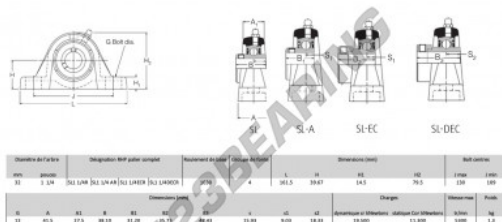

Lagerblok 2 bevestigingen SL1-1-4R-RHP - SL1-1-4R-RHP

<https://www.123kogellager.be/kogellager-behuizing/lagerbloken/lagerblok-2/sl1-1-4r-rhp>

PRODUCTKENMERKEN

| | |
|-------------------------------|--------------|
| Merk | RHP |
| N° Ean13 | 747023031511 |
| Schachtdiameter | 32 mm |
| Aantal bevestigingsmiddelen | 2 |
| Aanscherping | borgschroef |
| Bevestigingsmiddelpuntafstand | 109 mm |
| Grenstoerental | 5300 rpm |
| Materiaal | gietijzer |
| Gewicht | 1300 g |
| Dynamische belasting | 19.5 kN |
| Statische belasting | 11.3 kN |
| Verpakking | 1 |