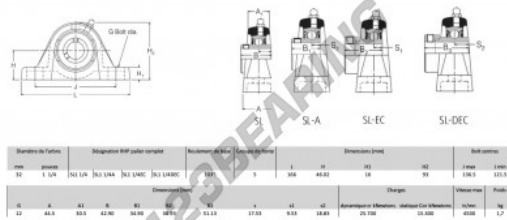

Lagerblok 2 bevestigingen SL1-1-4-RHP - SL1-1-4-RHP

<https://www.123kogellager.be/kogellager-behuizing/lagerbloken/lagerblok-2/sl1-1-4-rhp>

PRODUCTKENMERKEN

Merk	RHP
N° Ean13	3616060608710
Schachtdiameter	32 mm
Aantal bevestigingsmiddelen	2
Aanscherping	borgschroef
Bevestigingsmiddelpuntafstand	121.5 mm
Grenstoerental	4500 rpm
Materiaal	gietijzer
Gewicht	1700 g
Dynamische belasting	25.7 kN
Statische belasting	15.3 kN
Verpakking	1

contact@123kogellager.be

CRT4 de Lesquin 60 Rue Du Haut De Sainghin 59273 Fretin FRANCE