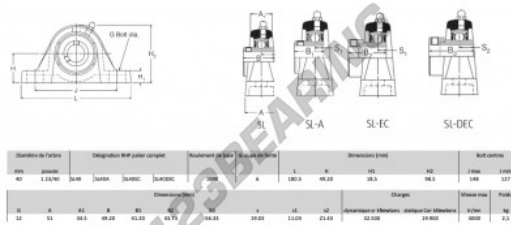

Lagerblok 2 bevestigingen SL40-RHP - SL40-RHP

<https://www.123kogellager.be/kogellager-behuizing/lagerbloken/lagerblok-2/sl40-rhp>

PRODUCTKENMERKEN

Merk	RHP
N° Ean13	3616060608741
Schachtdiameter	40 mm
Schachtdiameter	1.575" inch
Aantal bevestigingsmiddelen	2
Aanscherping	borgschroef
Bevestigingsmiddelpuntafstand	127 mm
Bevestigingsmiddelpuntafstand	5" inch
Grenstoerental	4000 rpm
Materiaal	gietijzer
Gewicht	2100 g
Dynamische belasting	32.5 kN
Statische belasting	19.9 kN
Verpakking	1