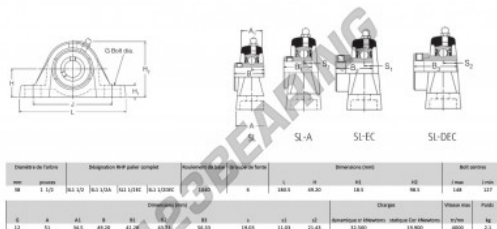

Lagerblok 2 bevestigingen SL1-1-2-RHP - SL1-1-2-RHP

<https://www.123kogellager.be/kogellager-behuizing/lagerbloken/lagerblok-2/sl1-1-2-rhp>

Dimensies in de tabel		Bevestigings RHP naar diameter				Bevestigings RHP naar diameter				Bevestigings RHP		Bolt diameter	
mm	inch	36x100	36x120	36x150	36x180	36	48	60	75	100	120	16	20
36	1.378	100	120	150	180	36	48	60	75	100	120	16	20
36	1.378	100	120	150	180	36	48	60	75	100	120	16	20

PRODUCTKENMERKEN

Merk	RHP
N° Ean13	3616060608758
Schachtdiameter	38 mm
Aantal bevestigingsmiddelen	2
Aanscherping	-
Bevestigingsmiddelpuntafstand	148 mm
Grenstoerental	4000 rpm
Materiaal	-
Gewicht	2100 g
Dynamische belasting	32.5 kN
Statische belasting	19.9 kN
Verpakking	-