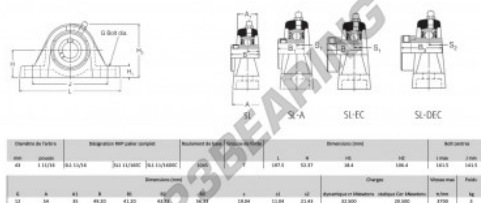

Lagerblok 2 bevestigingen SL1-11-16-RHP - SL1-11-16-RHP

<https://www.123kogellager.be/kogellager-behuizing/lagerbloken/lagerblok-2/sl1-11-16-rhp>

PRODUCTKENMERKEN

Merk	RHP
N° Ean13	3616060608789
Schachtdiameter	43 mm
Aantal bevestigingsmiddelen	2
Aanscherping	borgschroef
Bevestigingsmiddelpuntafstand	141.5 mm
Grenstoerental	3700 rpm
Materiaal	gietijzer
Gewicht	3000 g
Dynamische belasting	32.5 kN
Statische belasting	19.9 kN
Verpakking	1