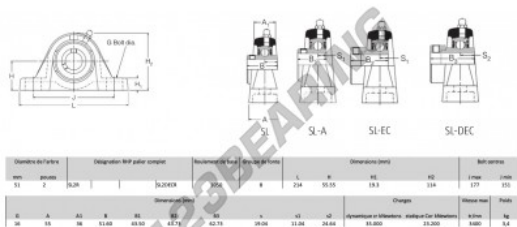

Lagerblok 2 bevestigingen SL2-R-RHP - SL2-R-RHP

<https://www.123kogellager.be/kogellager-behuizing/lagerbloken/lagerblok-2/sl2-r-rhp>

PRODUCTKENMERKEN

Merk	RHP
N° Ean13	3616060608833
Schachtdiameter	51 mm
Aantal bevestigingsmiddelen	2
Aanscherping	borgschroef
Bevestigingsmiddelpuntafstand	151 mm
Grenstoerental	3400 rpm
Materiaal	gietijzer
Gewicht	3400 g
Dynamische belasting	35 kN
Statische belasting	23.2 kN
Verpakking	1