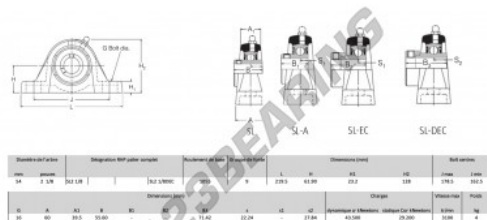

## Lagerblok 2 bevestigingen SL2-1-8-RHP - SL2-1-8-RHP

<https://www.123kogellager.be/kogellager-behuizing/lagerbloken/lagerblok-2/sl2-1-8-rhp>

### PRODUCTKENMERKEN

Merk	RHP
N° Ean13	3616060608864
Schachtdiameter	54 mm
Aantal bevestigingsmiddelen	2
Aanscherping	borgschroef
Bevestigingsmiddelpuntafstand	162.5 mm
Grenstoerental	3100 rpm
Materiaal	gietijzer
Gewicht	4000 g
Dynamische belasting	43.5 kN
Statische belasting	29.2 kN
Verpakking	1